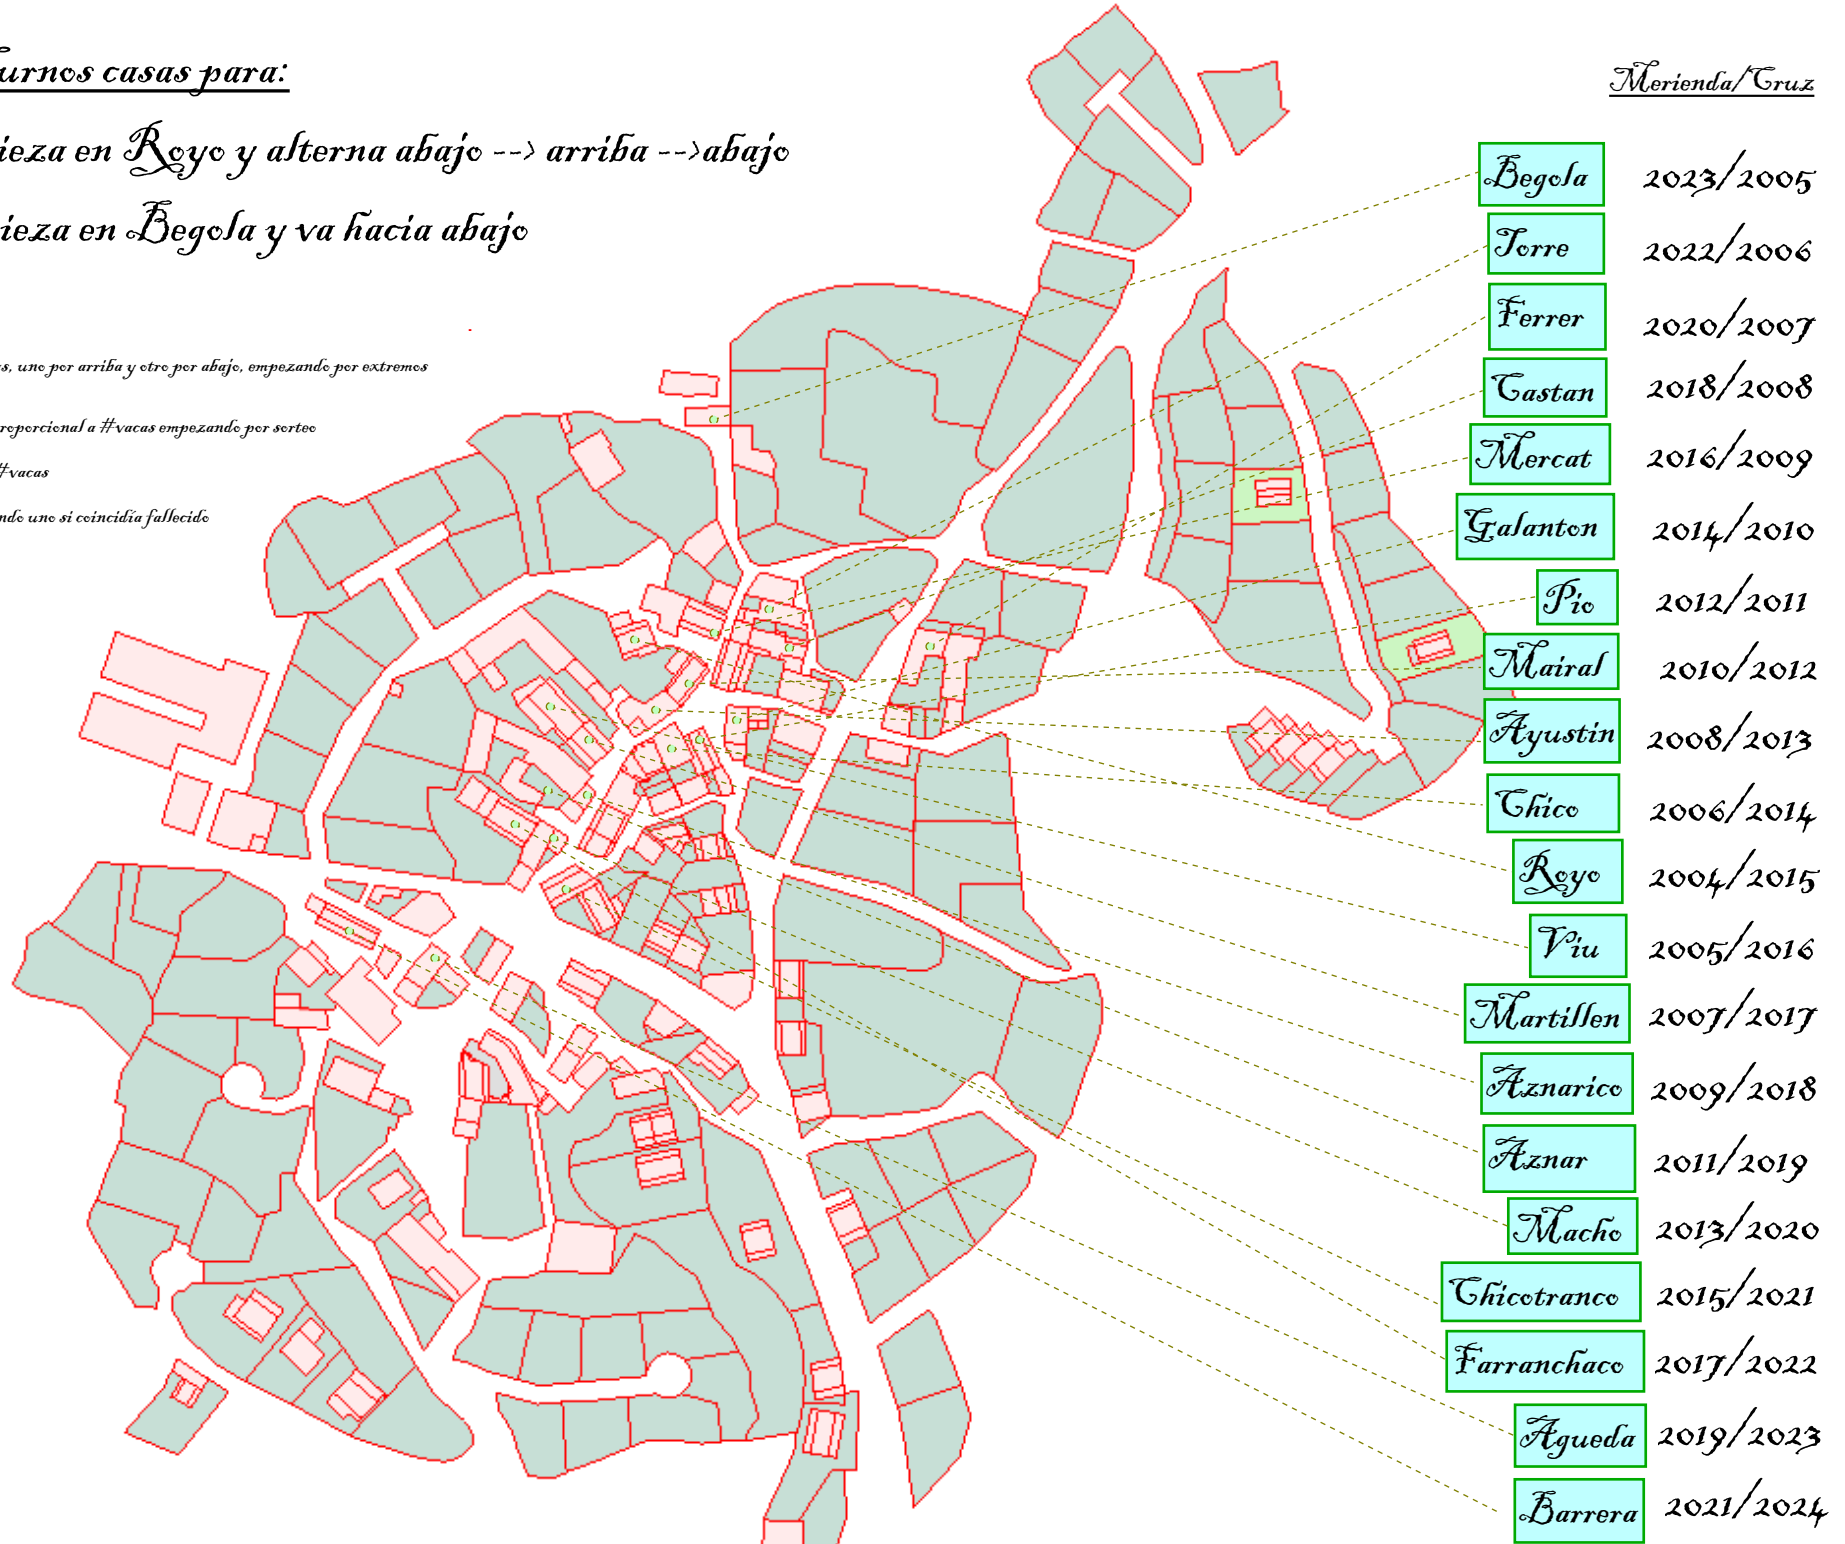

Turnos casas para:

Merienda: *Empieza en Rojo y alterna abajo --> arriba --> abajo*

Cruces: *Empieza en Begosa y va hacia abajo*

Curiosidades

Pastores (de a dos): proporcional a #vacas, uno por arriba y otro por abajo, empezando por extremos

Pasteros (de a uno): Mismo que cruces, proporcional a #vacas empezando por sorteo

Toros: Mismo que cruces, proporcional a #vacas

Comentario: Mismo cruces de 4 en 4, saltando uno si coincidía fallecido

Merienda/Cruz